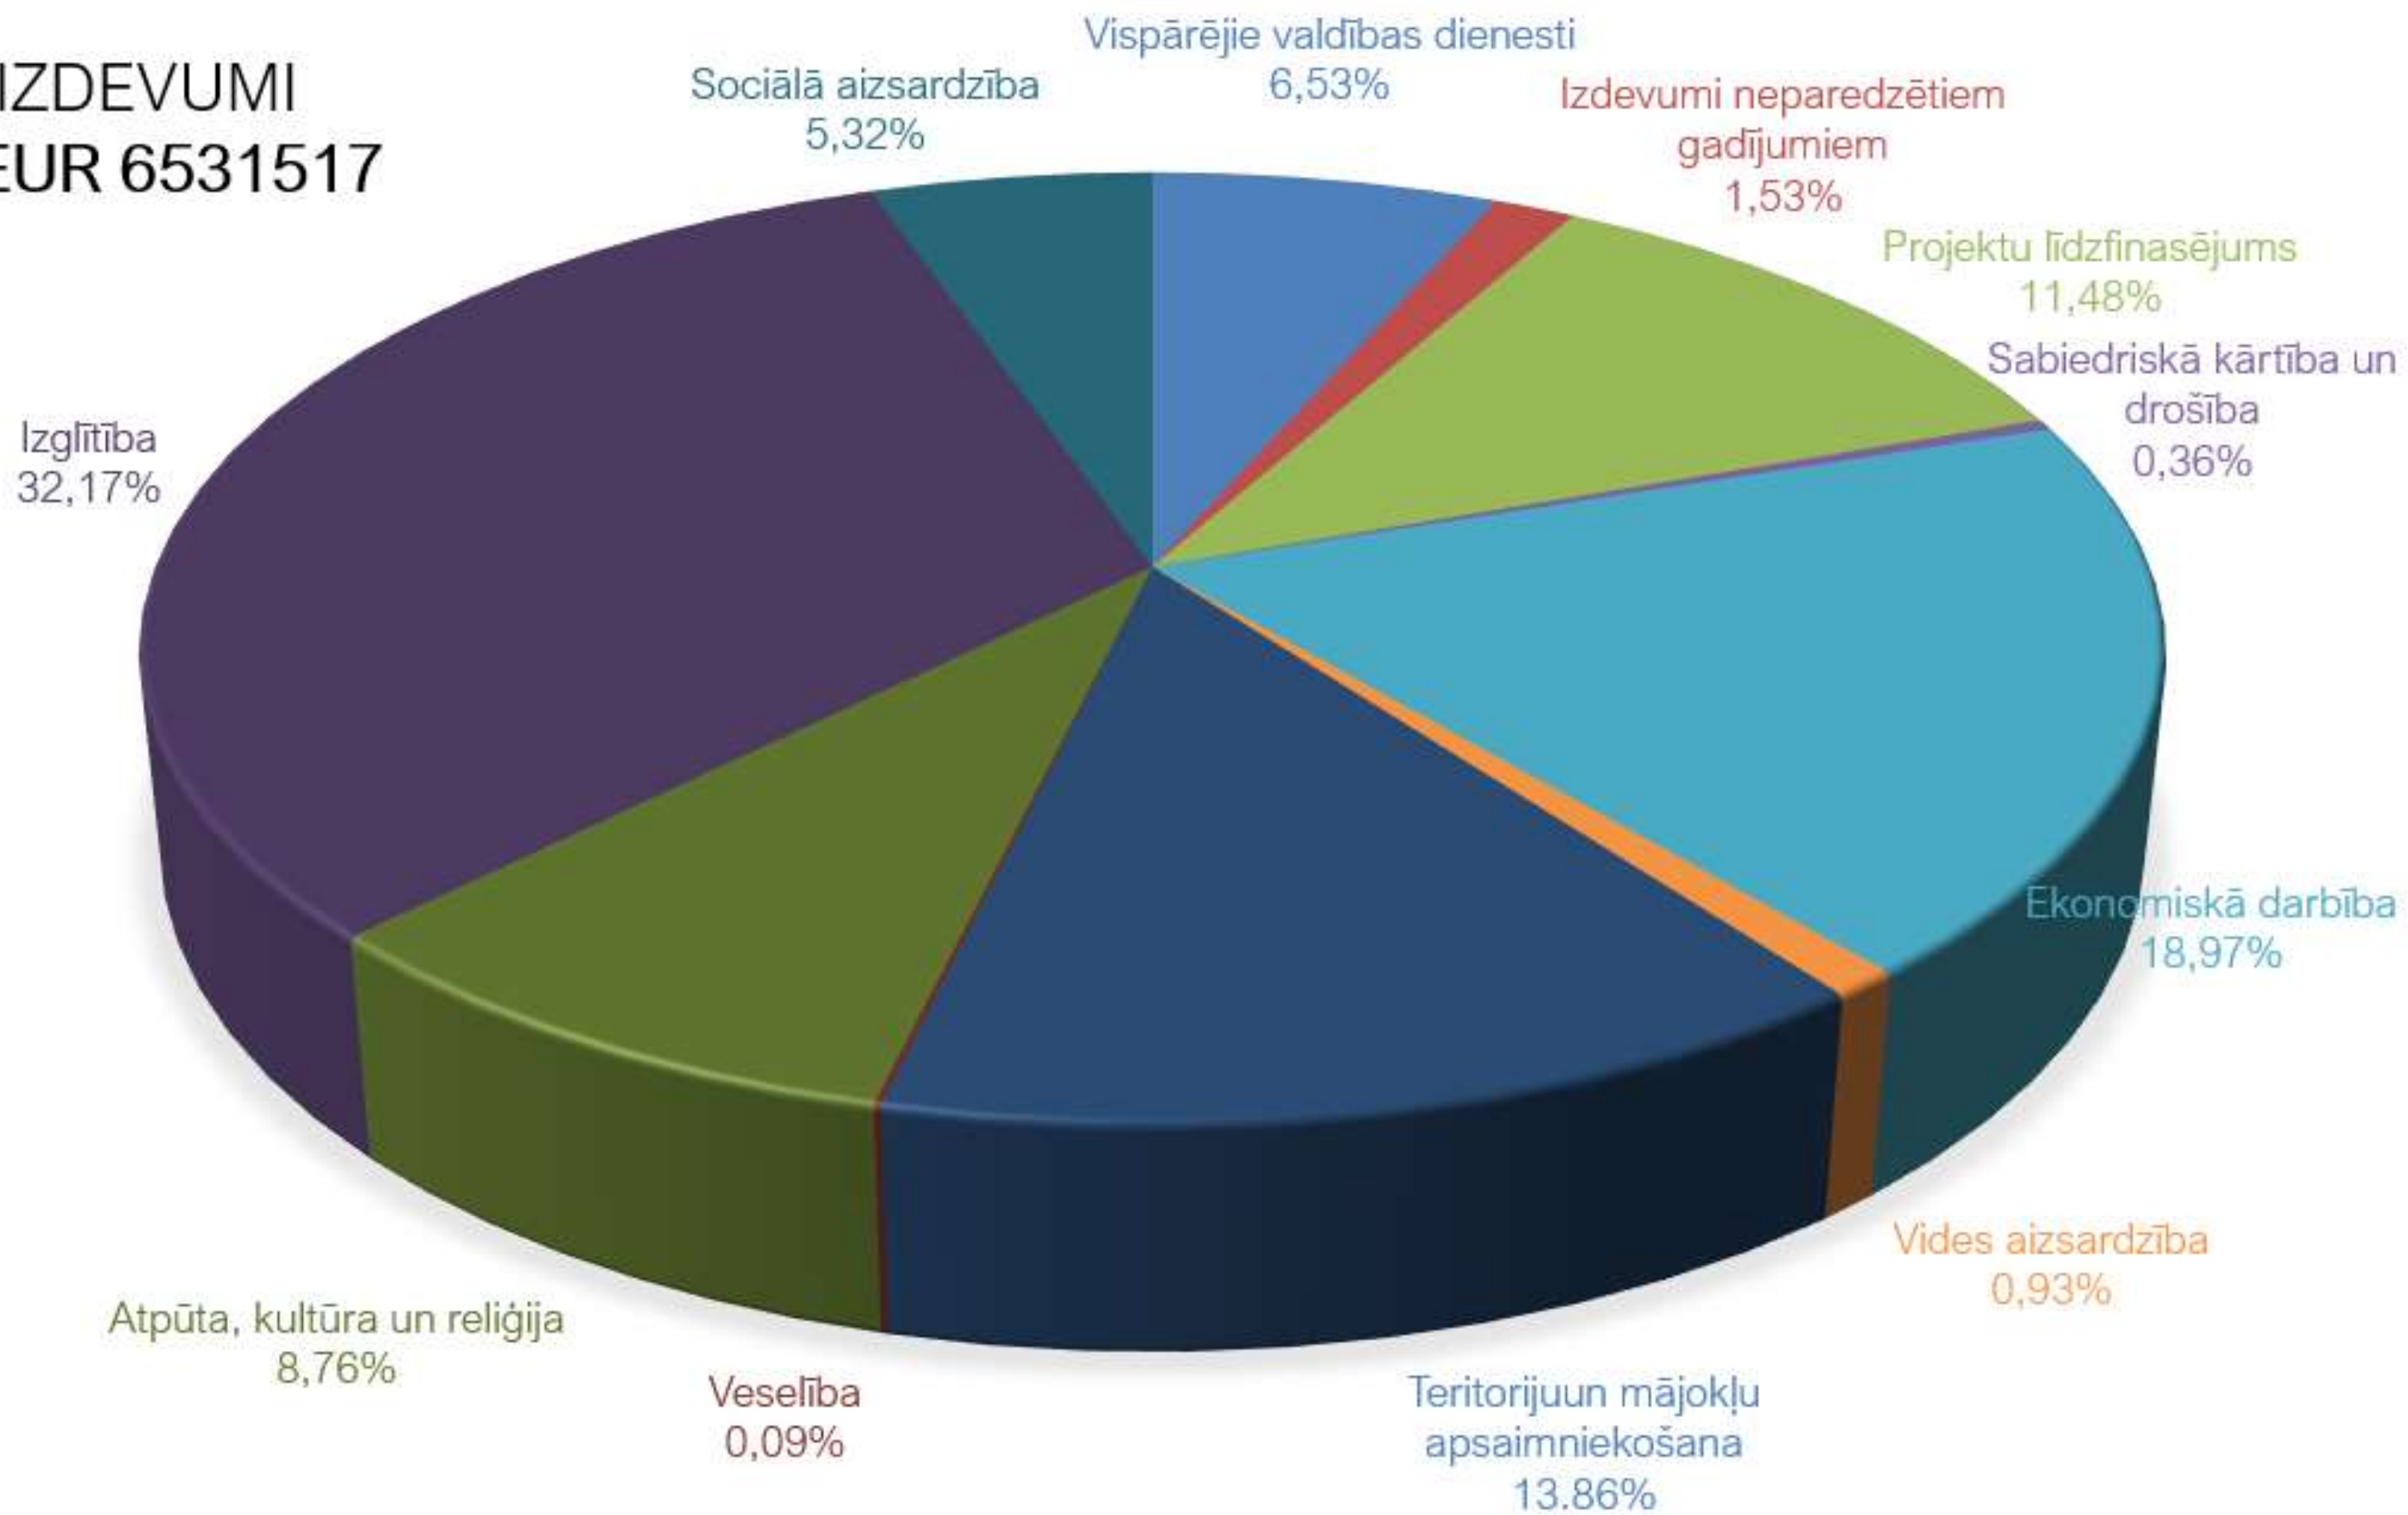

BUDŽETS 2020

BUDŽETA IZDEVUMI PLĀNOTI EUR 6531517