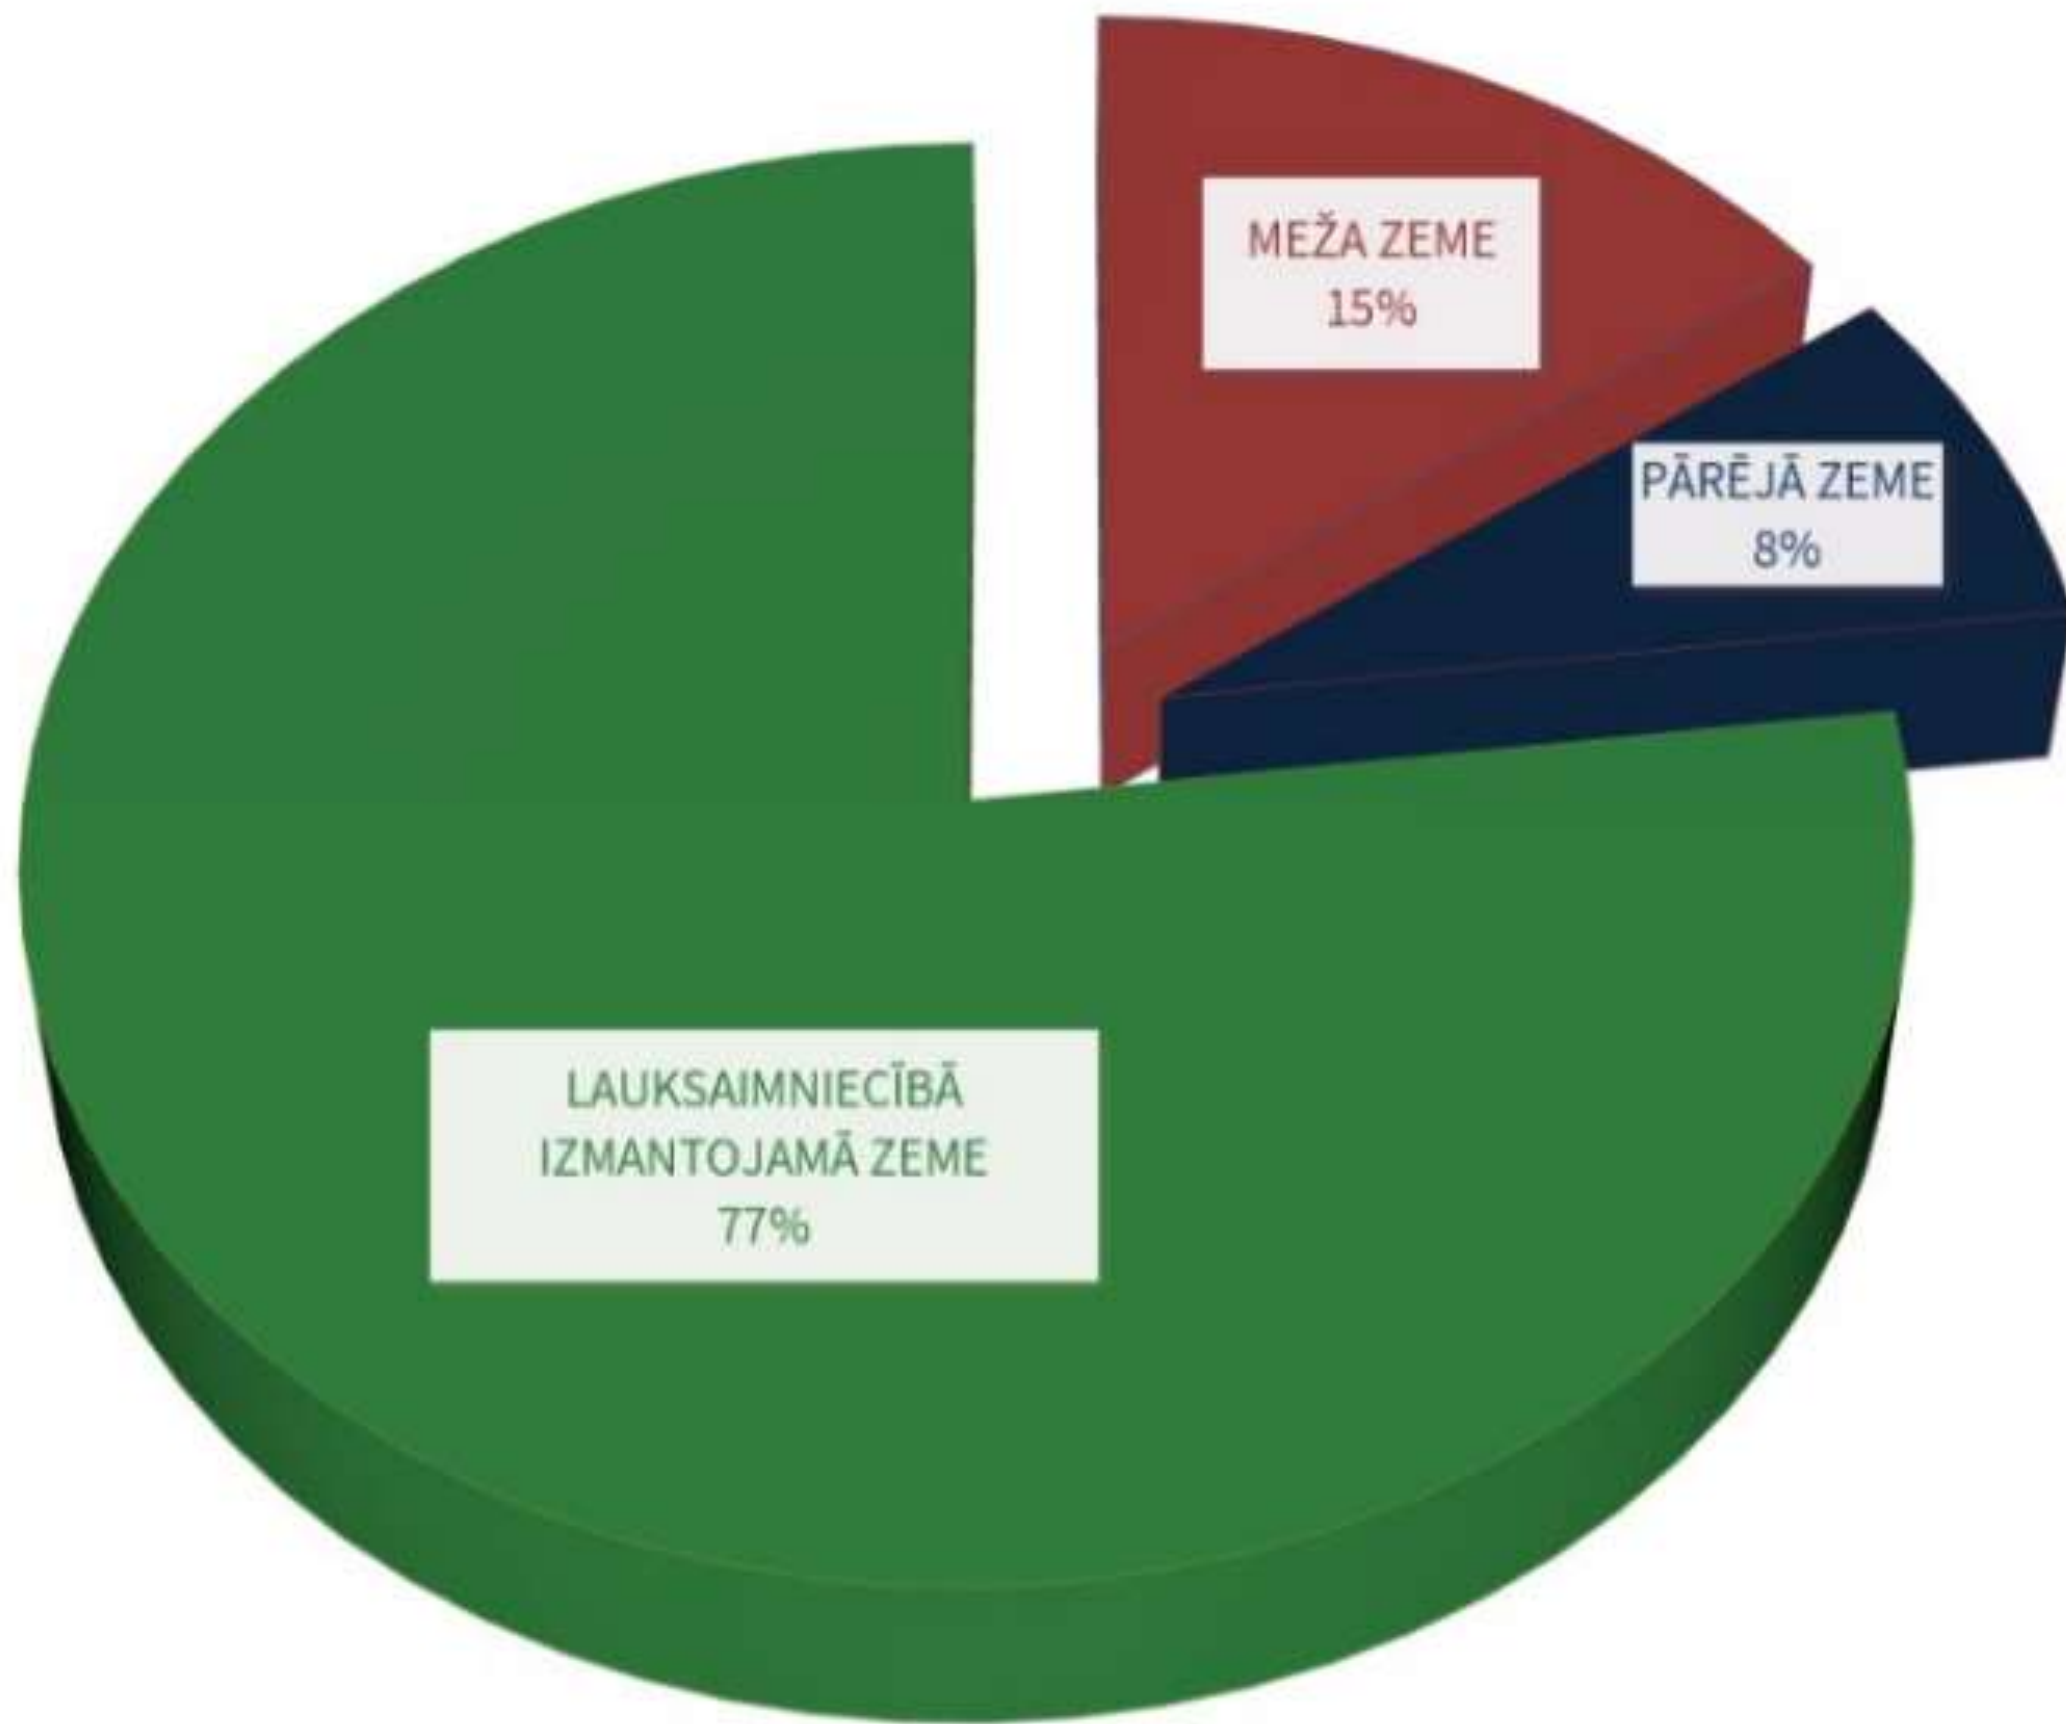

Muižas:
Svitenes
Bornsmindes
Mazmežotnes
Kaucmindes

UZŅĒMĒJDARBĪBAS VIRZIENI

LAUKSAIMNIECĪBA **68%**

TŪRISMS **5%**

PAKALPOJUMU
MAZUMTIRGOTĀJI **27%**

368
UZŅĒMUMI

ZEMES LIETOJUMS

BUDŽETA IEŅĒMUMI PLĀNOTI EUR5703408

Piedalījās	"par"	"pret"	nederīgas
973 32,35%	931 95,68%	14 1,44%	28 2,88%

- 2019.gada 12.augusts, domes ārkārtas sēdē Rundāles novada deputāti, pamatojoties uz aptaujas rezultātiem un izvērtējot ATR ietekmi uz Rundāles novada pašvaldības attīstību, lēmusi **neatbalstīt Vides aizsardzības un reģionālās attīstības ministrijas izstrādāto un sabiedriskai apspriešanai nodoto teritoriālā iedalījuma modeli**, kas paredz Rundāles novada pašvaldību apvienot ar Bauskas, Iecavas un Vecumnieku novada pašvaldībām un iesniegt lēmumu Saeimai, Ministru kabinetam un Vides aizsardzības un reģionālās attīstības ministrijai