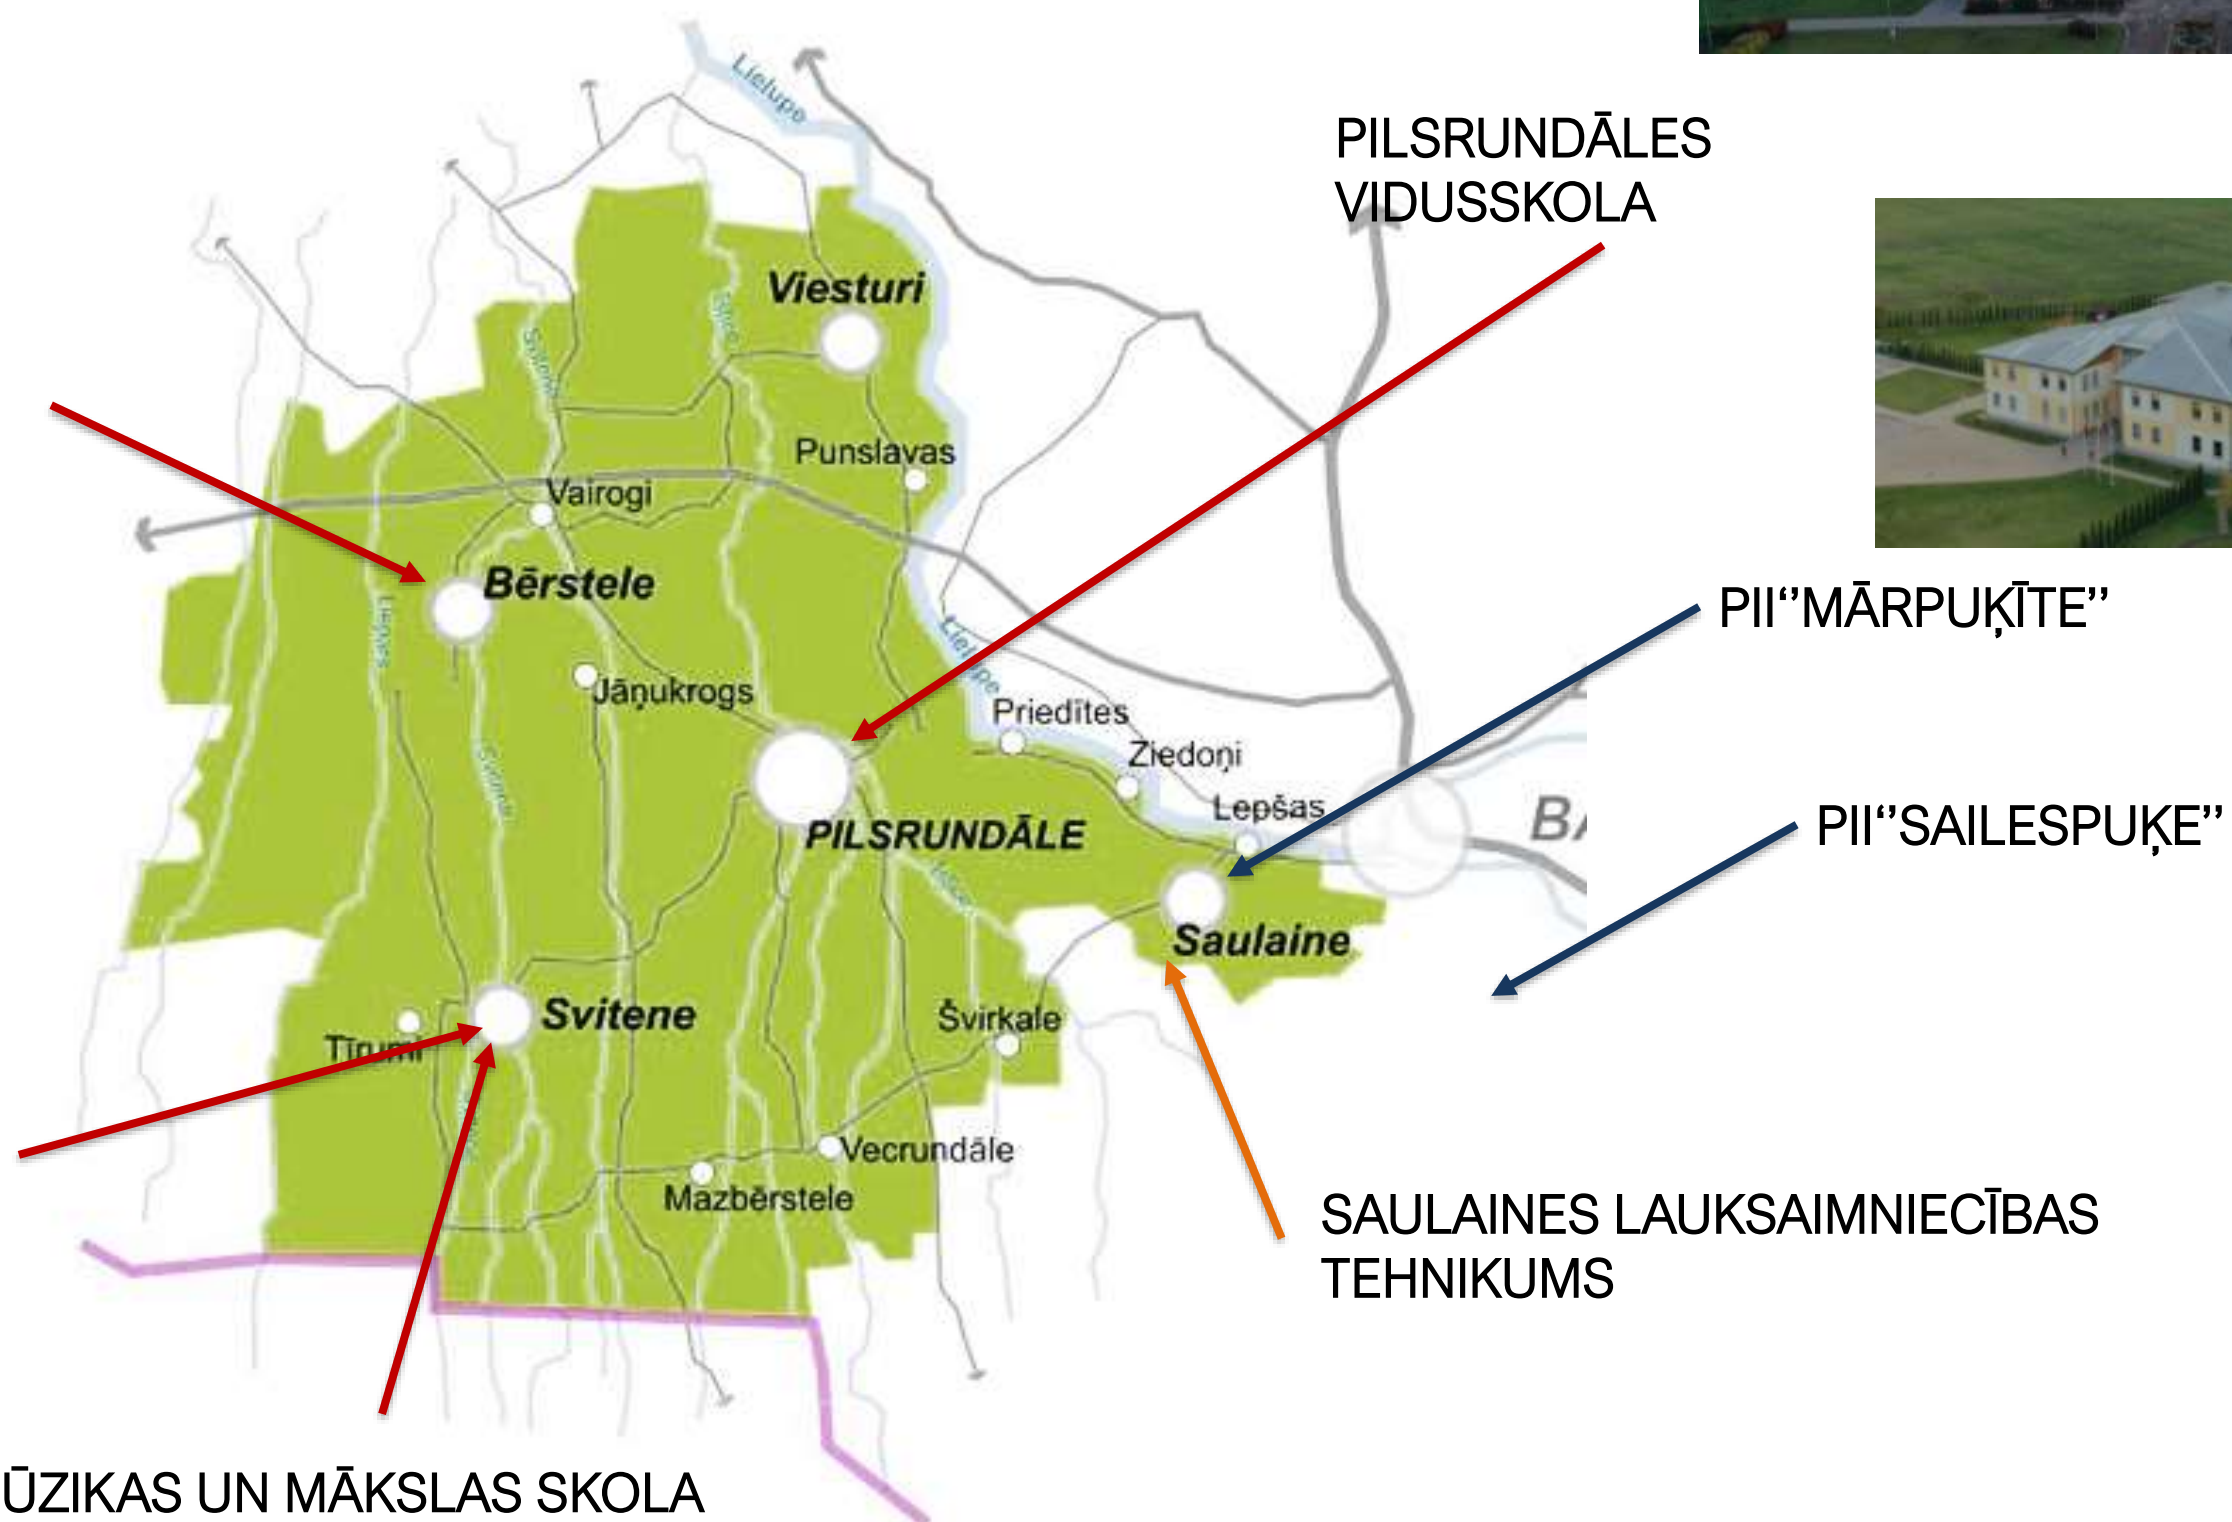

DZĪVES TELPA

PUBLISKO PAKALPOJUMU PIEEJAMĪBA

PILSRUNDĀLES VIENOTĀIS KLIENTU
APKALPOŠANAS CENTRS

SAULAINES SOCIĀLAIS CENTRS

ATTĀLINĀTIE PAKALPOJUMI

DZĪVES TELPA

IZGLĪTĪBAS IESPĒJAS TUVU DZĪVESVIETAI

BĒRSTELĒS SKOLA

SVITENĒS SKOLA

MŪZIKAS UN MĀKSLAS SKOLA

PII "MĀRPUĶĪTE"

PII "SAILESPUĶĒ"

SAULAINĒS LAUKSAIMNIECĪBAS
TEHNIKUMS

PAŠVALDĪBAS ĪSTENOTIE PROJEKTI

■ INVESTĪCIJAS NOVADA IZGLĪTĪBAS IESTĀŽU SILTINĀŠANĀ, RENOVĀCIJĀ UN REMONTĀ