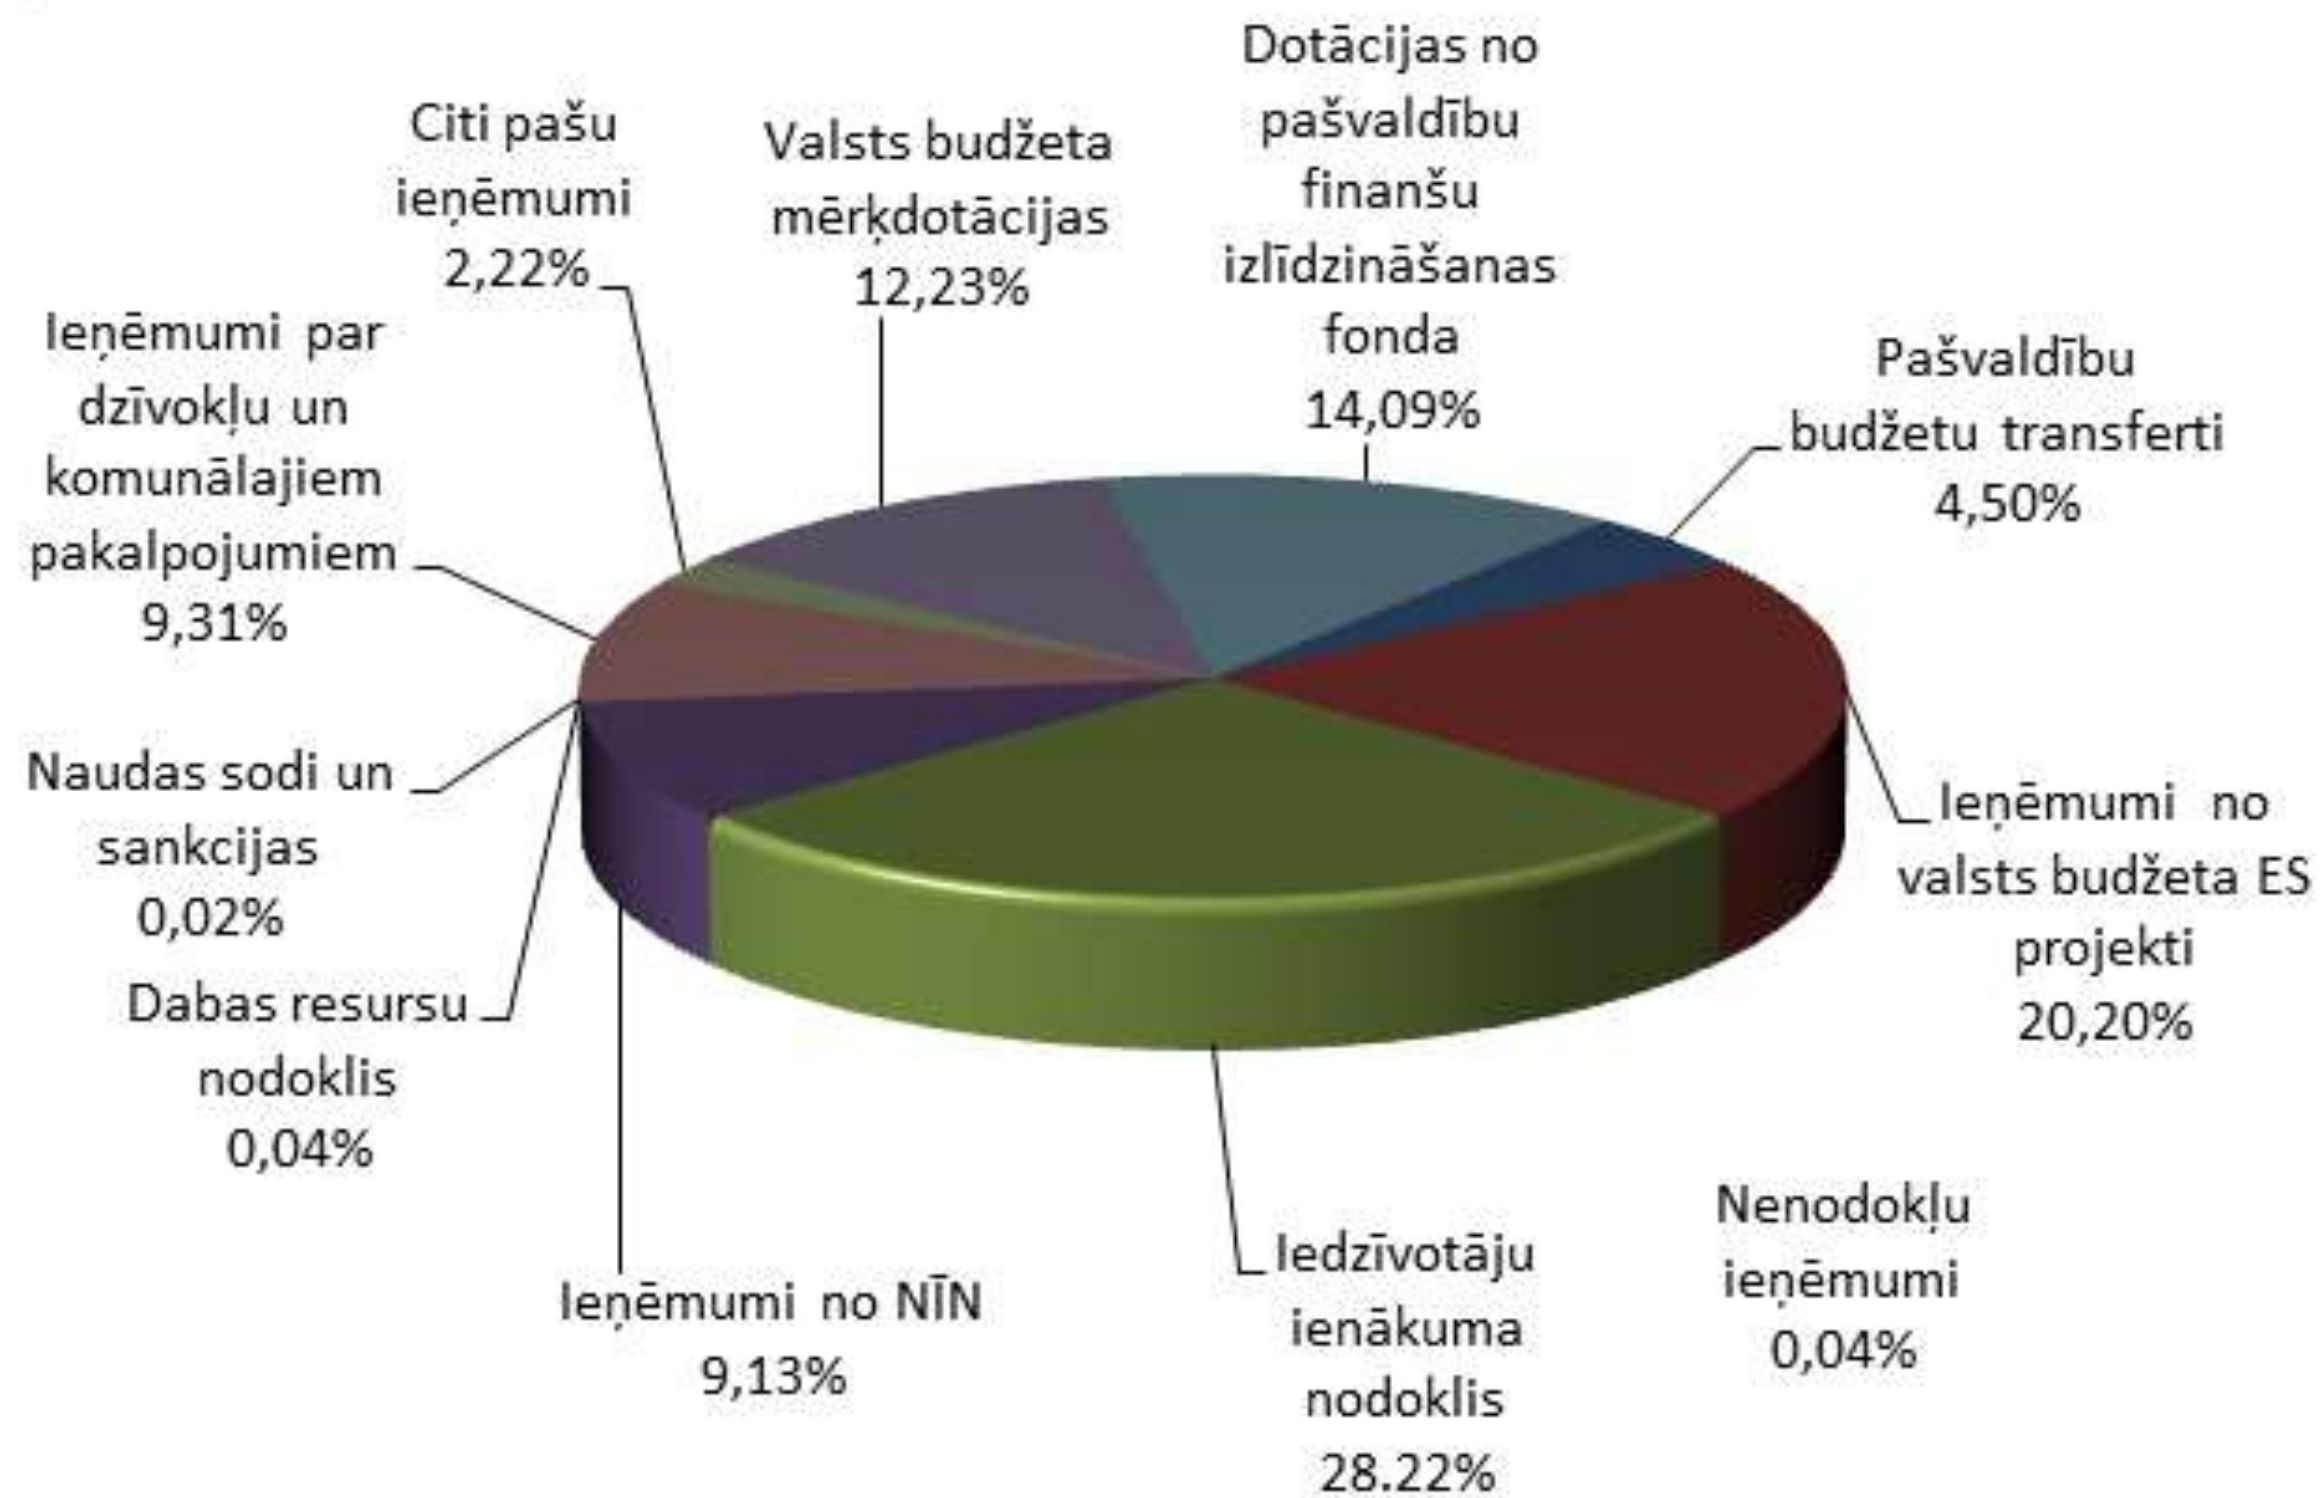

IEDZĪVOTĀJU SKAITS - 3 691
BLĪVUMS – 15,9 iedz./km²

LIELĀKĀS APDZĪVOTĀS VIETAS

VISPĀRĪGA INFORMĀCIJA

DABAS VĒRTĪBAS

Muižu parki

Natura 2000
teritorijas

KULTŪRVĒSTURISKAIS
MANTOJUMS

Rundāles pils

Muižas:
Svitenes
Bornsmindes
Mazmežotnes
Kaucmindes

UZŅĒMĒJDARBĪBAS VIRZIENI

LAUKSAIMNIECĪBA **68%**

TŪRISMS **5%**

PAKALPOJUMU
MAZUMTIRGOTĀJI **27%**

368
UZŅĒMUMI

ZEMES LIETOJUMS

BUDŽETA IEŅĒMUMI PLĀNOTI EUR5703408

Piedalījās	"par"	"pret"	nederīgas
973 32,35%	931 95,68%	14 1,44%	28 2,88%

- 2019.gada 12.augusts, domes ārkārtas sēdē Rundāles novada deputāti, pamatojoties uz aptaujas rezultātiem un izvērtējot ATR ietekmi uz Rundāles novada pašvaldības attīstību, lēmusi **neatbalstīt Vides aizsardzības un reģionālās attīstības ministrijas izstrādāto un sabiedriskai apspriešanai nodoto teritoriālā iedalījuma modeli**, kas paredz Rundāles novada pašvaldību apvienot ar Bauskas, Iecavas un Vecumnieku novada pašvaldībām un iesniegt lēmumu Saeimai, Ministru kabinetam un Vides aizsardzības un reģionālās attīstības ministrijai